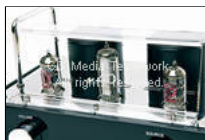

廣告

會員專區

人文 ◆ 歷史秘聞 ◆ 文化頭條 ◆ 人文地理
最新消息

其它最新消息資訊

圖片集

※雙膽加貓眼組合。

Blue Aura的般座枱膽機

鍾情於座枱式迷你音響的樂迷，可考慮聲音醇美的膽機連喇叭組合，好像英國品牌Blue Aura的般新作v40，就以上代熱賣作v30為基礎並針對性強化，提供更佳的聆聽體驗。v40主打膽機部分用上三支真空管設計，包括左、右各一歐製12AU7真空管，配以中央隨音樂閃動的貓眼，輸出溫潤而細膩的音色。除Micro USB、RCA及3.5mm端子外，機身加入了便利的藍牙無線傳輸，連接手機、平板等智能裝置更方便。

說到擴音力水，v40輸出功率由之前每聲道20W提升至30W，推力更高之餘，聲綫亦變得雄渾有力。一對喇叭採用二路分音設計，各具一吋Soft Dome球形高頻及4吋Paper Cone低頻單元，提供45-20,000Hz寬廣頻率響應。

售價：$5,880

查詢：大昌影音/2262 1173

註：Luxe Style所有產品售價及功效只供參考，價格以商戶最新公布為準。

資料來源：星島日報

分享至Facebook 轉寄給朋友 列印
◀ 回上 ▶ 回分類頁面

新聞 | 財經 | 娛樂 | Blog | 相簿 | 飲食 | 旅遊 | 潮流時尚 | 數碼 | 健康生活 | 美容 | 家居 | 汽車 | 星相 | 藝術

Copyright 2017 hkheadline.com. all rights reserved.

聯絡我們：web_info@hkheadline.com

總機：2798 2323 日報(祇適用廣告查詢)：3181 3666 網上(祇適用廣告查詢)：2798 2383 廣告查詢電郵：adv@hkheadline.com

私隱政策聲明 | 使用條款 | QR Code 使用條款及細則 | 版權告示